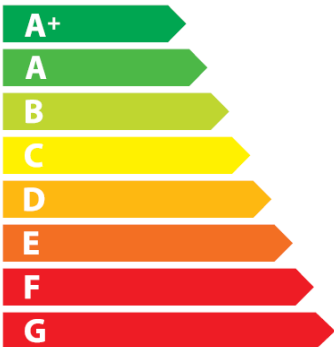

ENERG

енергия · ενεργεια

BLAUBERG

Komfort EC SB160 S21

A+

45
dB

175 m³/h

ENERGIA · ЕНЕРГИЯ · ΕΝΕΡΓΕΙΑ · ENERGIJA · ENERGY · ENERGIE · ENERGI